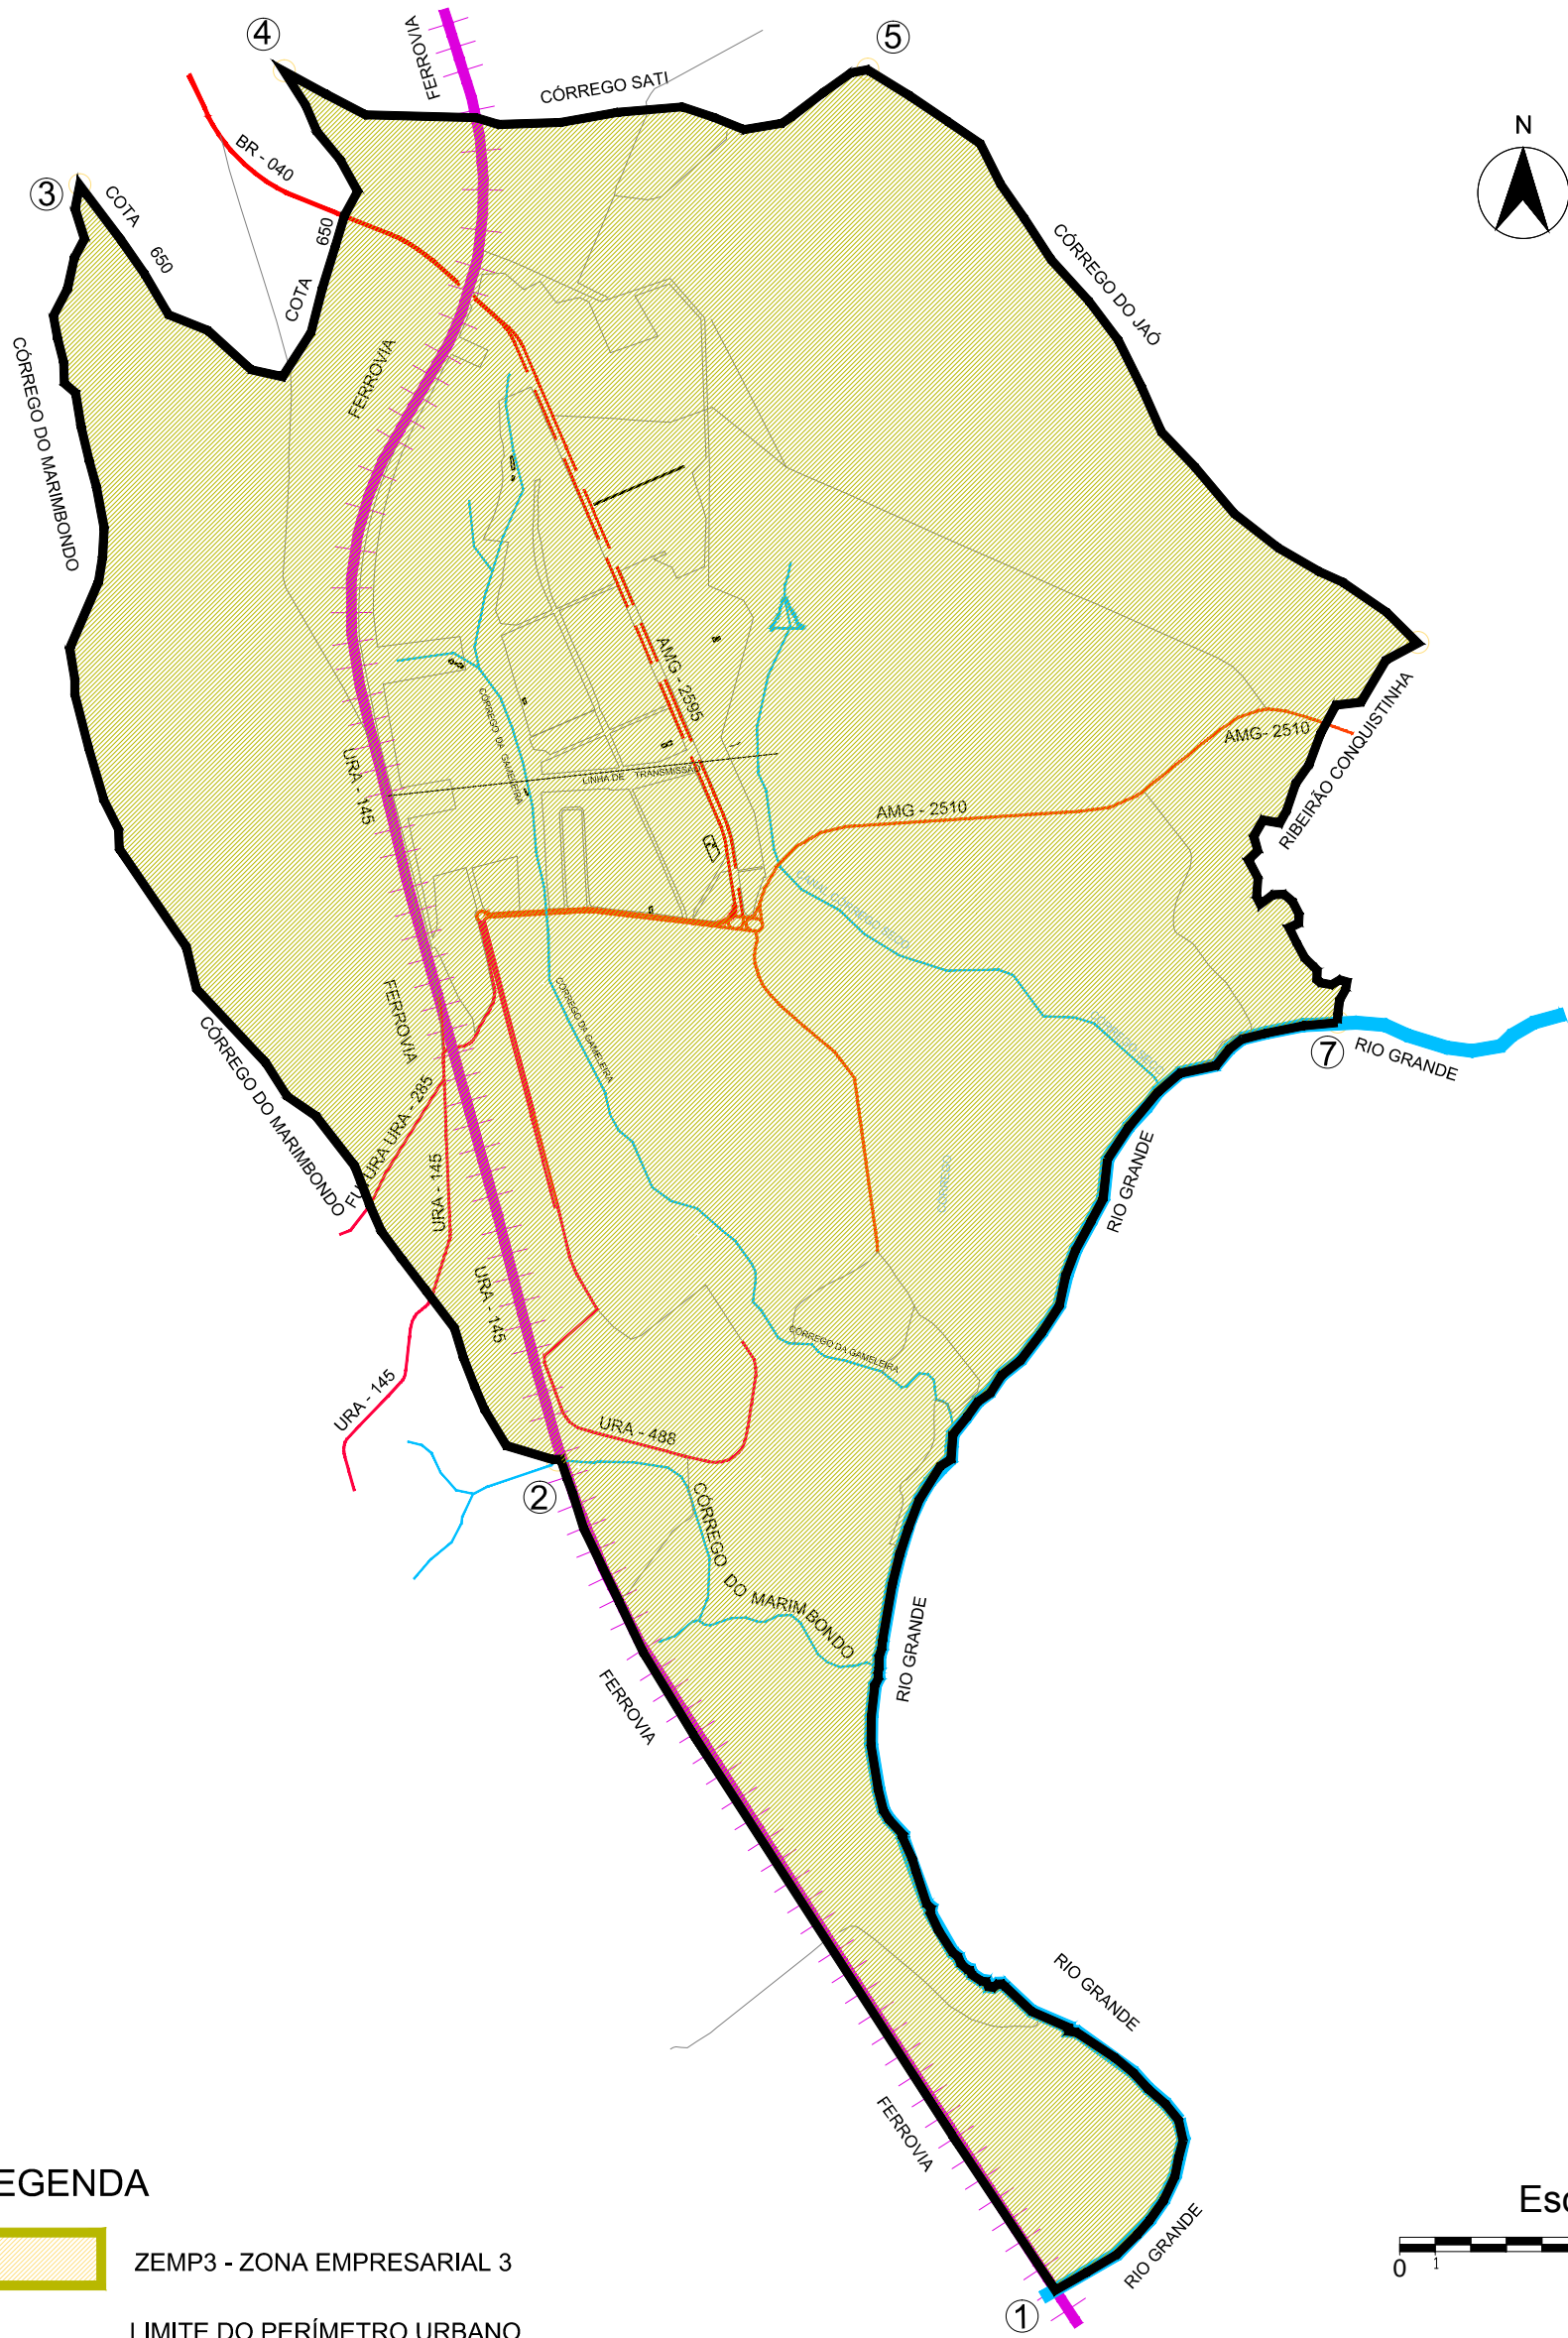

DISTRITO INDUSTRIAL III

LEGENDA

- ZEMP3 - ZONA EMPRESARIAL 3
- LIMITE DO PERÍMETRO URBANO
- LIMITE DA ÁREA URBANA

- LIMITE DO MUNICÍPIO
- MANCHA URBANA
- LOCALIDADES
- RIOS
- FERROVIA

- ESTRADAS ASFALTADAS
- RODOVIA FEDERAL DUPLICADA
- RODOVIA FEDERAL SIMPLES
- RODOVIA ESTADUAL
- RODOVIA MUNICIPAL

DISTRITOS EMPRESARIAIS

CONTÉM:
11 - ZONEAMENTO DISTRITO INDUSTRIAL III

PREFEITURA MUNICIPAL DE UBERABA

REVISÃO DO PLANO DIRETOR - 2018

Nº / NOME DO ARQUIVO:
MAPA 11 - ZONEAMENTO DISTRITO EMPRESARIAL.dwg

ESCALA: GRÁFICA
DATA: MAI/2018